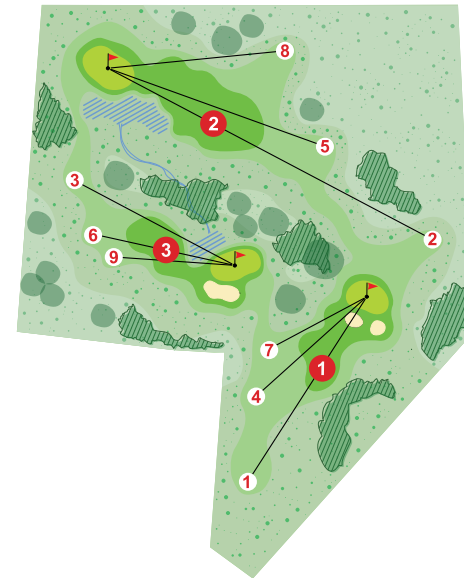

PLATZREGELN / LOCAL RULES:

Unbewegliche Hemmnisse (R 24-2)

Straflos droppen bei:

- Jungbäumen mit Stützen
- Tafeln an Abschlägen
- Sicherheits- und Absperrzäunen (Netze und Holzzäune)
- Ruhebänken
- Brücken
- Wegen
- Fahrspuren sowie Kies von Drainageleitungen

Biotope

Das Betreten der gelb-grün und rot-grün markierten Biotope ist strikte untersagt.

(Es wird nach Regel 26-1 verfahren.)

Zusätzliche Local Rules am Info-Board beachten!

Golf Academy hat Priorität!

Etikette

- Divots unbedingt ausbessern
- Handyverbot auf der ganzen Anlage
- Bunkerspuren beseitigen, Rechen in Spielrichtung in den Bunker legen
- Dresscode: Shirts mit Kragen, keine Blue-Jeans oder Trägershirts
- Nur Softspikes zugelassen

Den Anweisungen des Personals ist unbedingt Folge zu leisten!

Swiss Golf Park Tel: +41 43 477 96 40
Sportplatzweg 1 www.swissgolfpark.ch
8820 Wädenswil info@swissgolfpark.ch

Swiss Golf Park

SCOREKARTE

3-Loch Kurzplatz

Member of